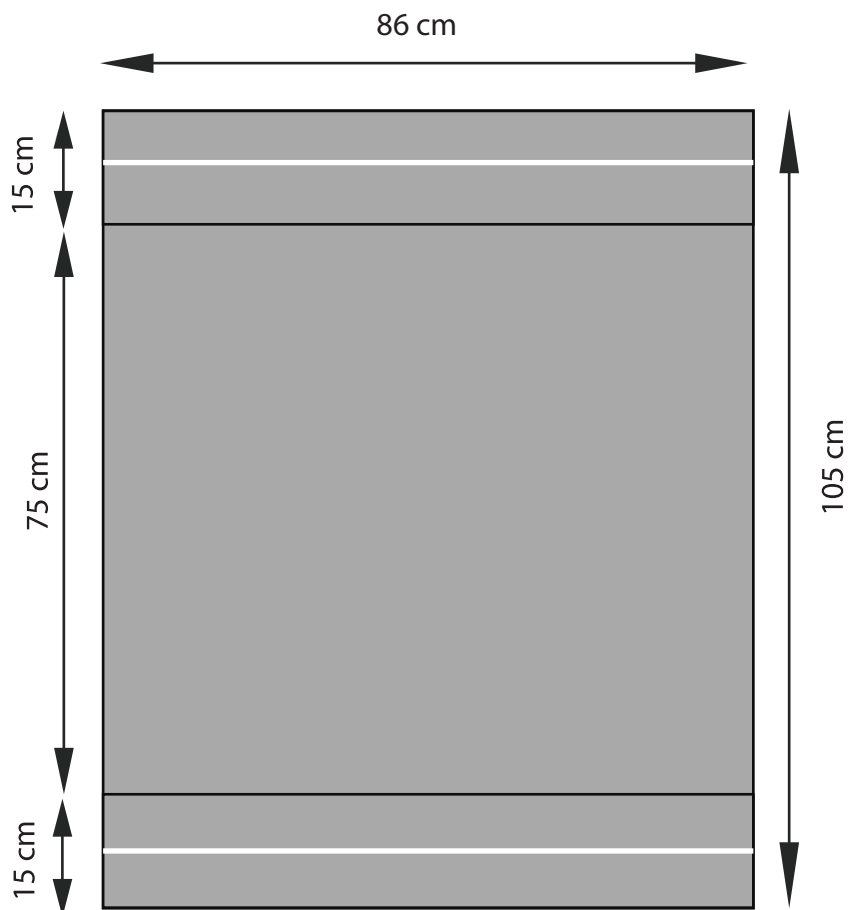

CAFE BARRIER

	Cafe Barrier 100 cm	Cafe Barrier 150 cm
#	8019-100	8019-150
KG	23 kg	24,6 kg
	100 x 100 cm	150 x 100 cm
	21 x 34 x 95 cm	21 x 34 x 95 cm
	 x 2	 x 2
	11 x 11 x 130 cm	11 x 11 x 180 cm
	 x 10	 x 10
	32 cm	

Cafe Barrier 100 cm

Cafe Barrier 150 cm