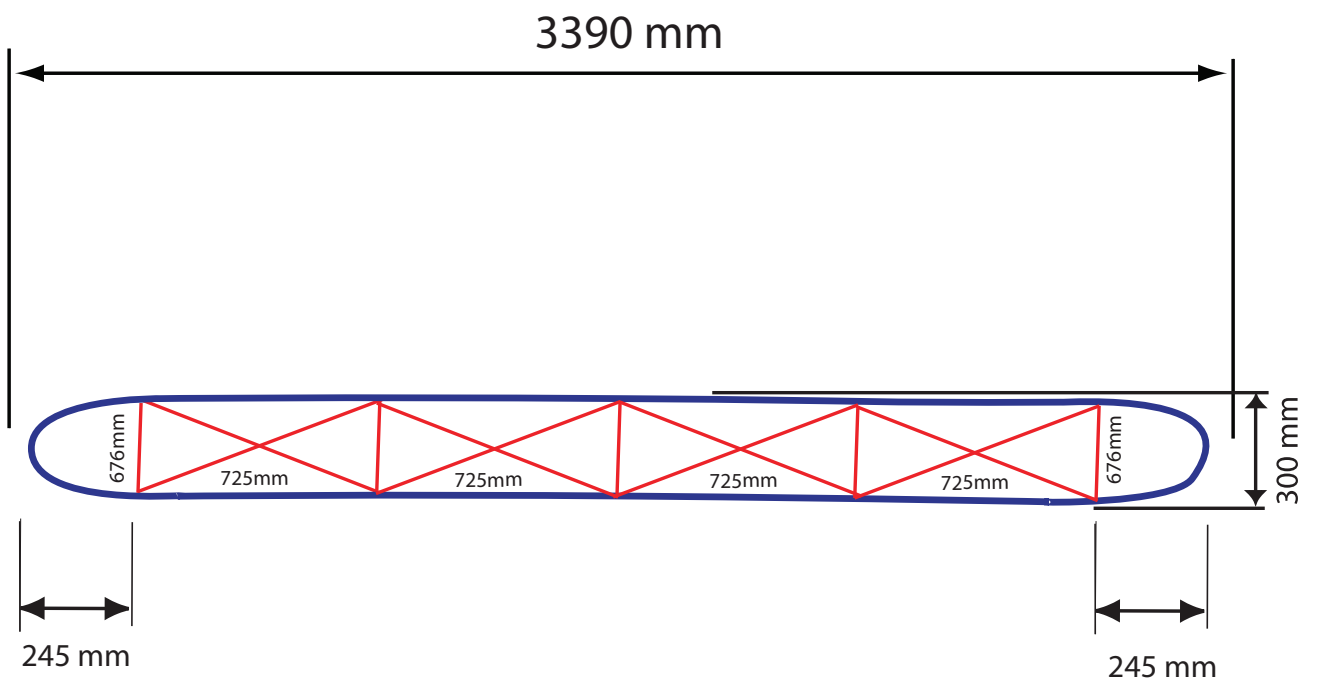

POP UP MAGNETIC G 3000 Straight 3x4

	Straight 3x4	
#	2006	
KG	34 kg	
	360 x 30 x 221 cm	
	42 x 72 x 100 cm	x 1
	+ x 2	

4252mmW x 2210mmH

POP UP MAGNETIC G 3000 Straight 3x4

	Straight 3x4	
#	2006	
KG	34 kg	
	360 x 30 x 221 cm	
	42 x 72 x 100 cm x 1	
	+ x 2	

POP UP MAGNETIC G 3000 Straight 3x3

	Straight 3x3	
#	2002	
KG	31 kg	
	270 x 30 x 221 cm	
	42 x 72 x 100 cm x 1	
	+ x 2	

4252mmW x 2210mmH

3527mmW x 2210mmH

3390 mm

2700 mm