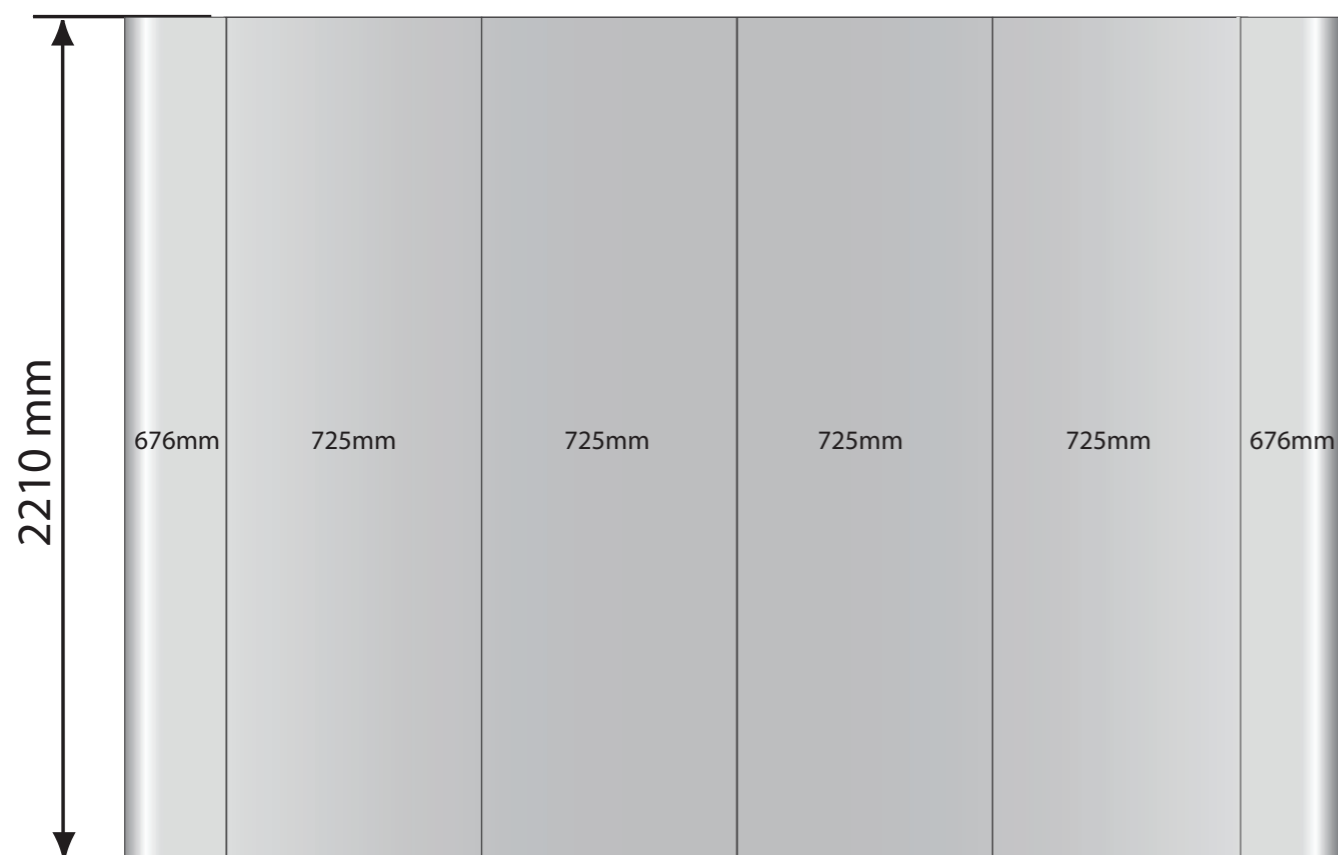

POP UP MAGNETIC G 3000 Straight 3x4

	Straight 3x4	
#	2006	
KG	34 kg	
	360 x 30 x 221 cm	
	42 x 72 x 100 cm	x 1
	+ x 2	

4252mmW x 2210mmH

POP UP MAGNETIC G 3000 Straight 3x4

	Straight 3x4	
#	2006	
KG	34 kg	
	360 x 30 x 221 cm	
	42 x 72 x 100 cm x 1	
	+ x 2	

POP UP MAGNETIC G 3000 Straight 3x3

	Straight 3x3	
#	2002	
KG	31 kg	
	270 x 30 x 221 cm	
	42 x 72 x 100 cm x 1	
	+ x 2	

4252mmW x 2210mmH

3527mmW x 2210mmH

3390 mm

2700 mm