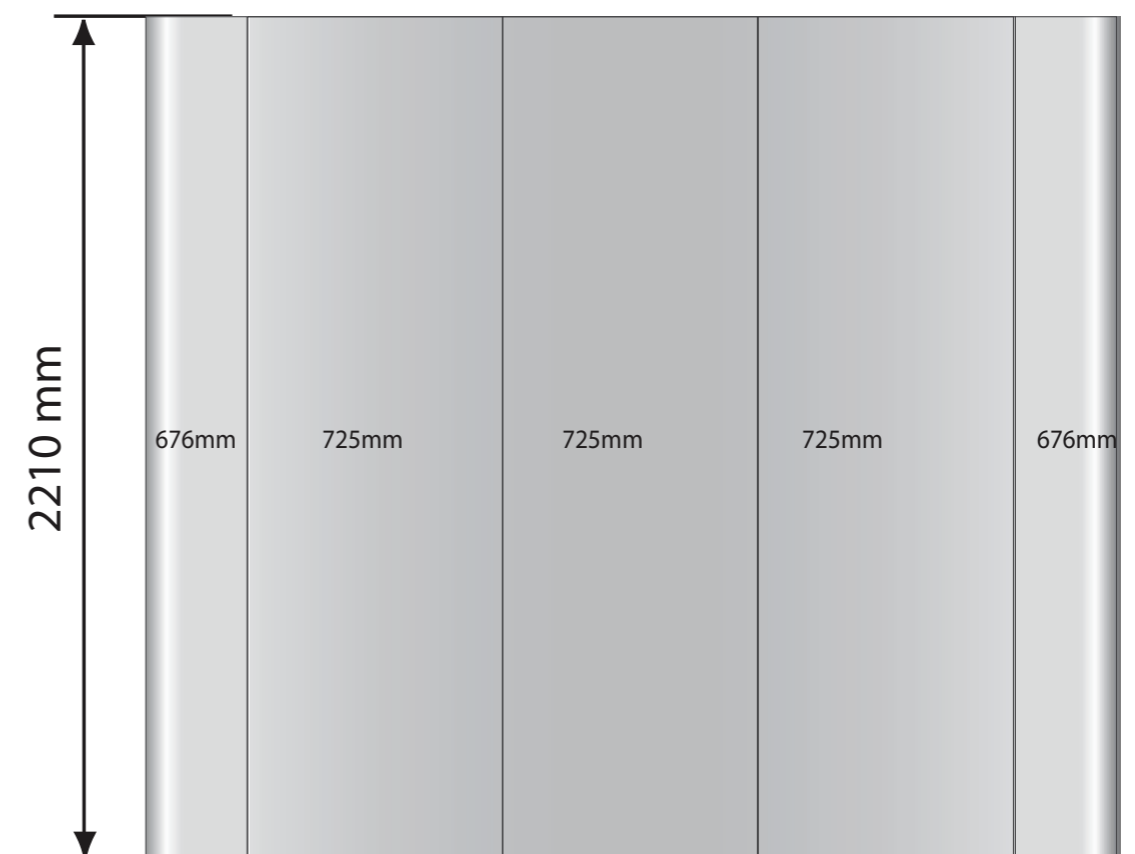

POP UP MAGNETIC G 3000 Straight 3x4

	Straight 3x4	
#	2006	
KG	34 kg	
	360 x 30 x 221 cm	
	42 x 72 x 100 cm	x 1
	+ x 2	

4252mmW x 2210mmH

POP UP MAGNETIC G 3000 Straight 3x4

	Straight 3x4	
#	2006	
KG	34 kg	
	360 x 30 x 221 cm	
	42 x 72 x 100 cm x 1	
	+ x 2	

POP UP MAGNETIC G 3000 Straight 3x3

	Straight 3x3	
#	2002	
KG	31 kg	
	270 x 30 x 221 cm	
	42 x 72 x 100 cm x 1	
	+ x 2	

4252mmW x 2210mmH

3527mmW x 2210mmH

3390 mm

2700 mm