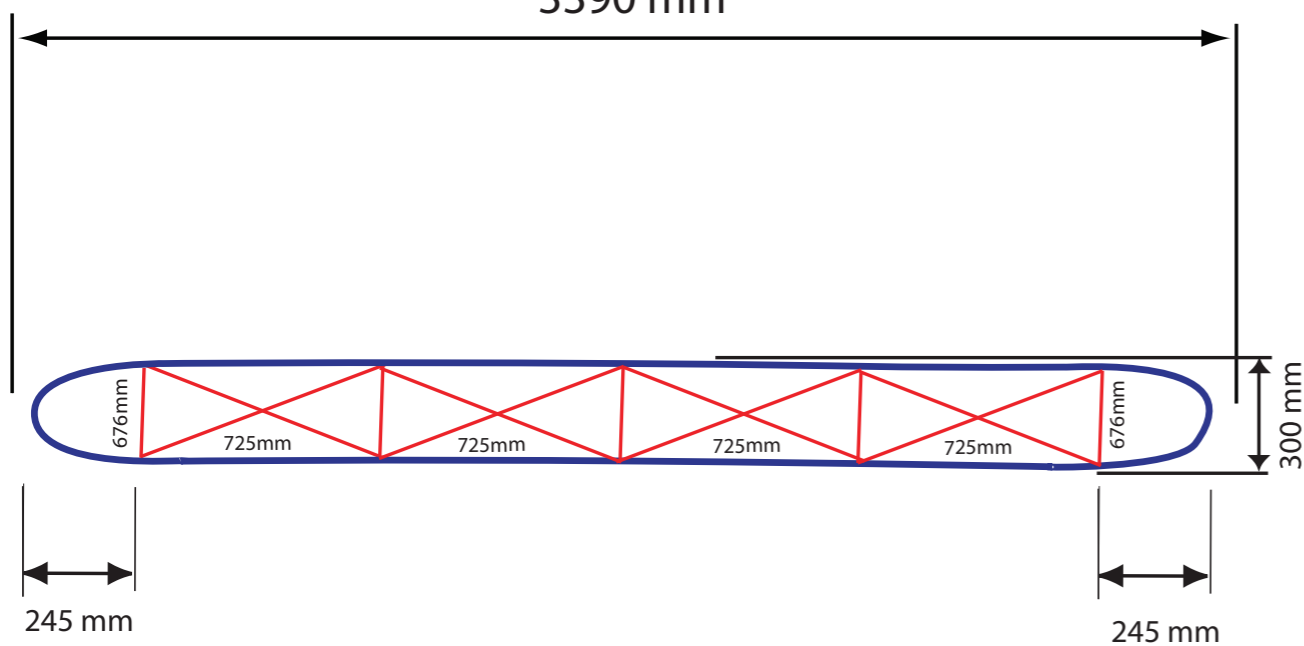

POP UP MAGNETIC G 3000 Straight 3x4

	Straight 3x4	
#	2006	
KG	34 kg	
	360 x 30 x 221 cm	
	42 x 72 x 100 cm	x 1
	+ x 2	

4252mmW x 2210mmH

POP UP MAGNETIC G 3000 Straight 3x4

	Straight 3x4	
#	2006	
KG	34 kg	
	360 x 30 x 221 cm	
	42 x 72 x 100 cm x 1	
	+ x 2	

POP UP MAGNETIC G 3000 Straight 3x3

	Straight 3x3	
#	2002	
KG	31 kg	
	270 x 30 x 221 cm	
	42 x 72 x 100 cm x 1	
	+ x 2	

4252mmW x 2210mmH

3527mmW x 2210mmH

3390 mm

2700 mm