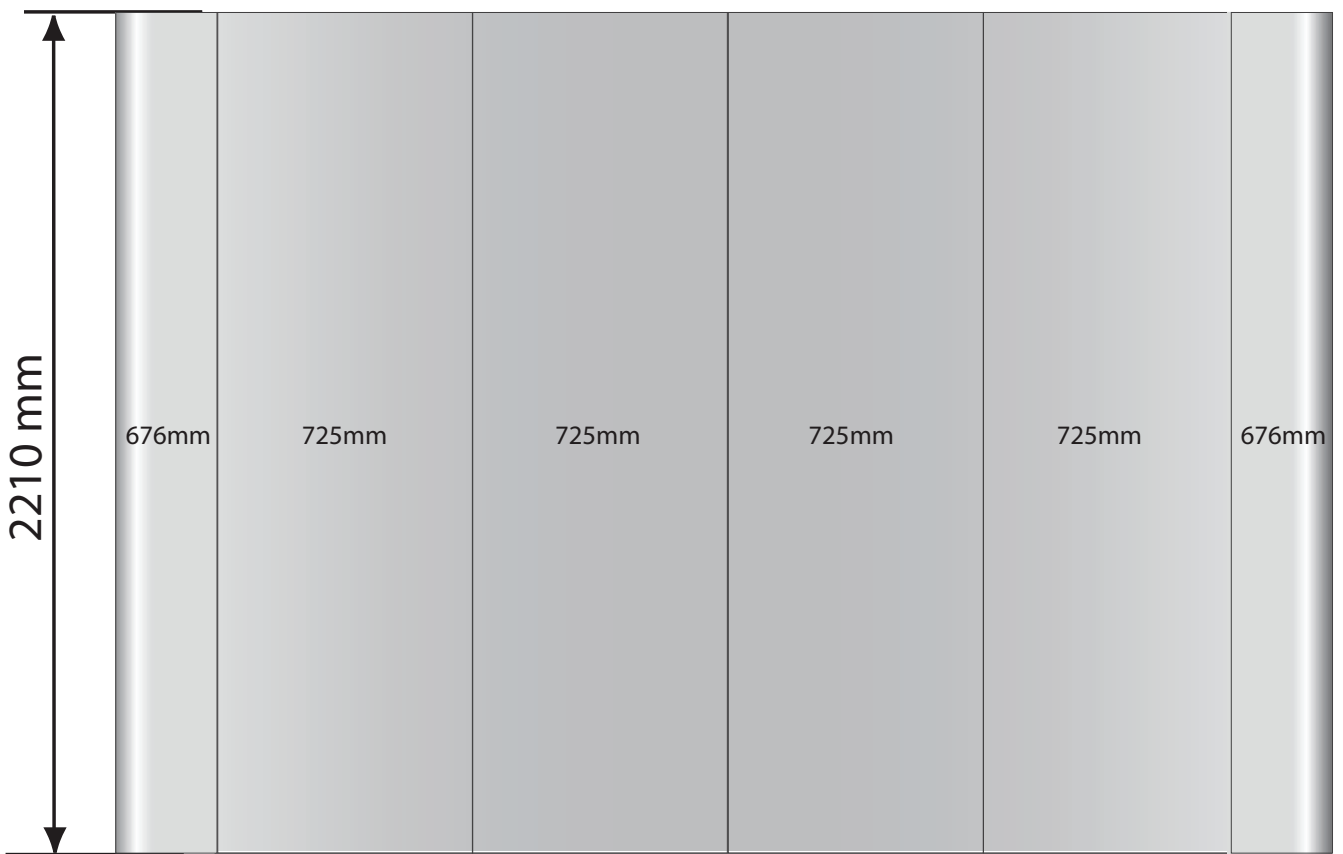

POP UP MAGNETIC G 3000 Straight 3x4

	Straight 3x4	
#	2006	
KG	34 kg	
	360 x 30 x 221 cm	
	42 x 72 x 100 cm	x 1
	+ x 2	

4252mmW x 2210mmH

POP UP MAGNETIC G 3000 Straight 3x4

	Straight 3x4	
#	2006	
KG	34 kg	
	360 x 30 x 221 cm	
	42 x 72 x 100 cm x 1	
	+ x 2	

POP UP MAGNETIC G 3000 Straight 3x3

	Straight 3x3	
#	2002	
KG	31 kg	
	270 x 30 x 221 cm	
	42 x 72 x 100 cm x 1	
	+ x 2	

4252mmW x 2210mmH

3527mmW x 2210mmH

3390 mm

2700 mm