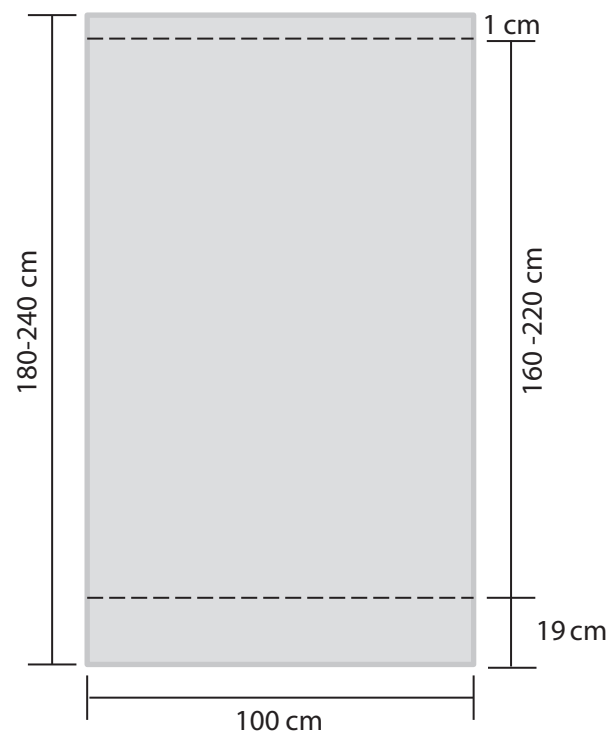

ROLL UP LUX SILVER

	Lux Silver 85 cm	Lux Silver 100 cm
#	1200	1201
 KG	5 kg	7,7 kg
	85 x 160-220 cm	100 x 160-220 cm
	24 x 45 x 98 cm	45 x 24 x 113 cm
		
	x 4	
		