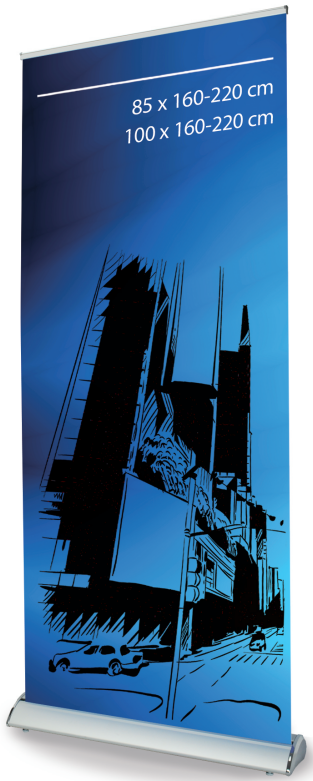

ROLL UP LUX SILVER

	Lux Silver 85 cm	Lux Silver 100 cm
#	1200	1201
 KG	5 kg	7,7 kg
	85 x 160-220 cm	100 x 160-220 cm
	24 x 45 x 98 cm	45 x 24 x 113 cm
		
	x 4	
		