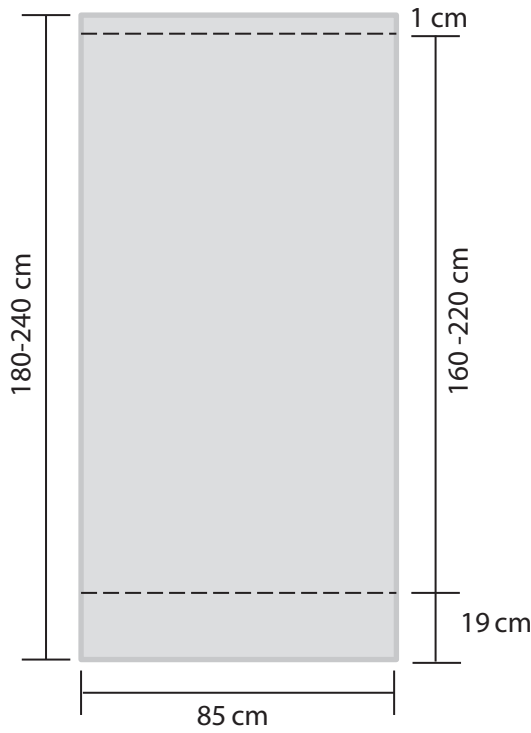

ROLL UP LUX SILVER

	Lux Silver 85 cm	Lux Silver 100 cm
#	1200	1201
 KG	5 kg	7,7 kg
	85 x 160-220 cm	100 x 160-220 cm
	24 x 45 x 98 cm	45 x 24 x 113 cm
		
	x 4	
		