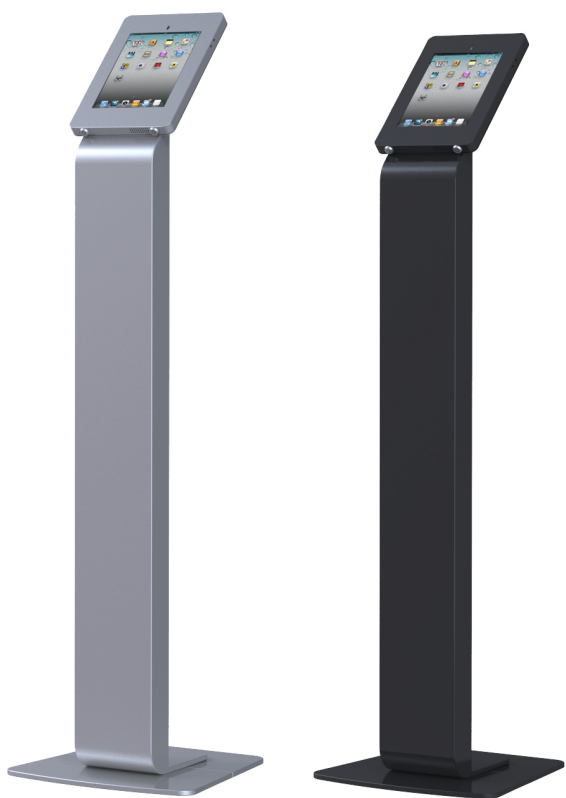

I PAD KIOSK MODEL A

Freestanding

Wall

Desk

	Freestanding	Desk	Wall
#	 3624  3625	 3620  3621	 3622  3623
 KG	12 kg	2 kg	0,8 kg
	39 x 39,5 x 138 cm	24 x 16 x 33 cm	21 x 2,5 x 30 cm
	29 x 28 x 135 cm	37 x 20 x 25 cm	27 x 8 x 37 cm
	x 1		
	 		
	I Pad 2 WIFI, 3G & 4G		