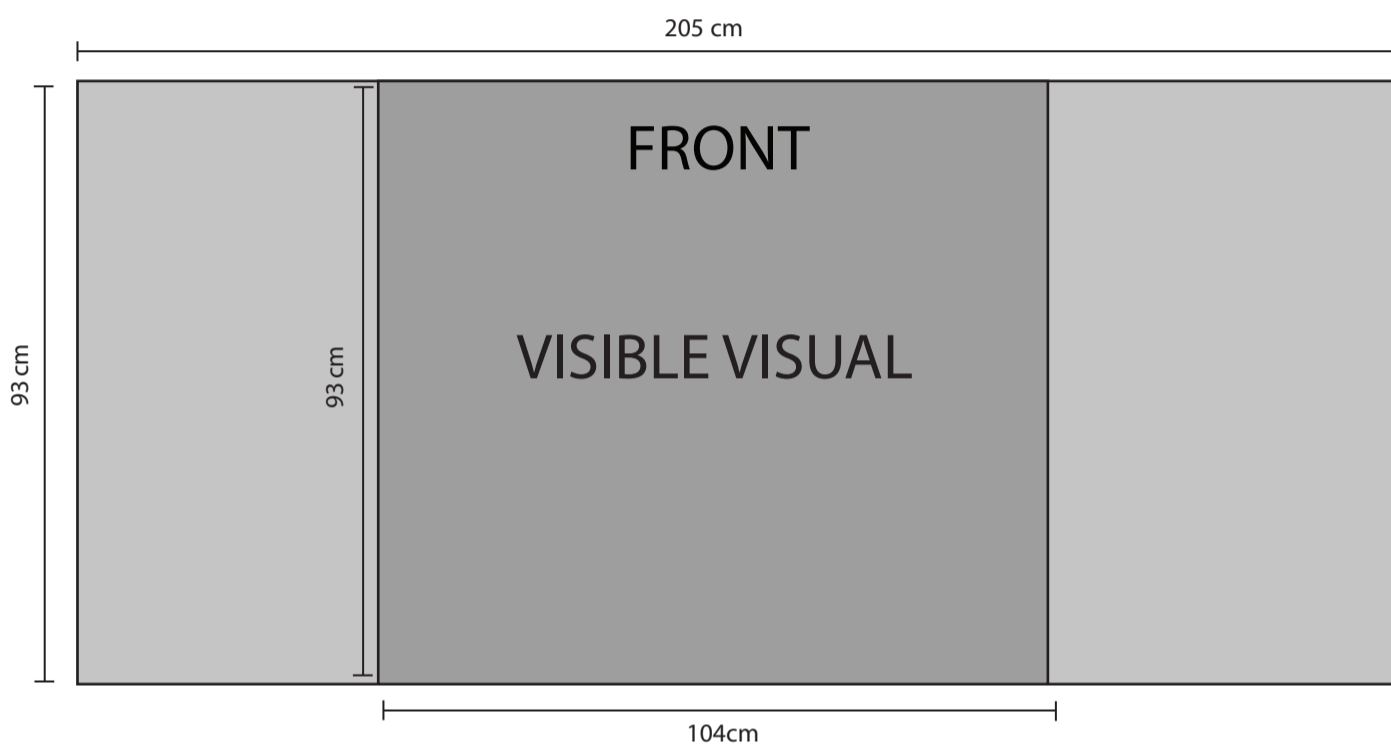

MAGNETIC COUNTER 2x2

	Counter 2 x 2
#	4001
 KG	22 kg
	104 x 32 x 93cm
	48 x 34 x 110 cm
	104 x 32 x 93cm
	
	x 1